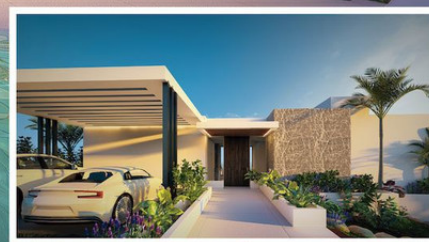

READY TO BUILD, YOUR DREAM AWAITS

Luxury Villa
575 sqm built
240 sqm terraces
Plot: 1,105 sqm
Buildability: 0,25
Occupation: 30%
Max height: GF+1 (7m)

Scan me for more info

Selwo

610 000 €

R5077150

≈ 14 826 050 Kč

Pozemok na prednej línii ihriska La Resina Golf, v rámci urbanizácie. Na polceste medzi Marbella a Estepona, perfektná rezidenčná oblasť uniknúť z zhonu a zhonu, ale mať všetko do 10 minút jazdy. Ideálne na vybudovanie rodinnej vily. Investičné príležitosti pre developerov. Projekt pripravený na výstavbu s expedíciou na mieste pre luxusnú vilu s rozlohou 575 m² + 240 m² terasy. · Staviteľnosť 0,25 · Zamestnanie 30%. · PB+1 (7m). · 3 PLOTY DOSTUPNÉ. Vila bola starostlivo navrhnutá tak, aby ponúkala maximálny komfort a štýl. S priestranými otvorenými plochami, vysokými stropmi...